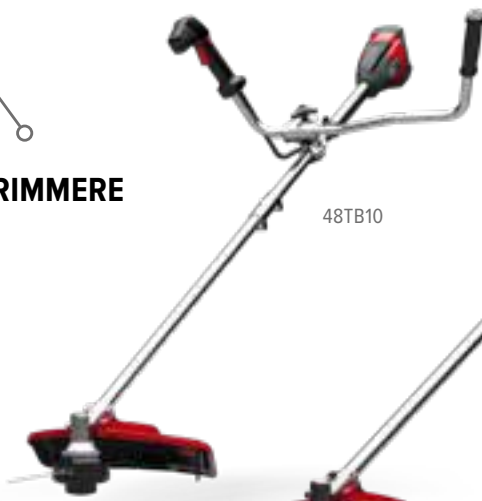

GRESSKLIPPERE

48LM41K4

PLENLUFTER

48SC36

48LM48SP

48V

48V192

48BV800

LØVBLÅSERE

48B800

48B800

BATTERIER

48V96

STANG HEKKSAKS

48PH

HEKKSAKS

48HD66

TRIMMERE

48TB10

48TX10

GRESSKLIPPERE

48LM48SP

PRODUKTNUMMER: 2502886

- + 3-i-1 funksjon: bioklipp, sideutkast og oppsamler bak
- + Nytt, ergonomisk og justerbart aluminiumshåndtak
- + Kan oppbevares på høykant
- + Børsteløs motor for mer kraft og effektivitet
- + Automatisk batteribytte: To batterispor for dobbel driftstid
- + Boost-funksjon - øker motor-turtallet når du støter på høyt gress
- + Selvgående
- + Integreert LED
- + Kipper vått og langt gress uten problemer