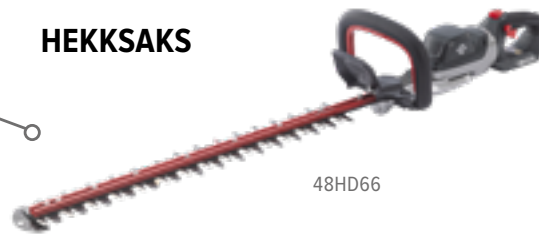

LØVBLÅSERE

48B800

48B800

BATTERIER

48V96

STANG HEKKSAKS

48PH

HEKKSAKS

48HD66

TRIMMERE

48TB10

48TX10

GRESSKLIPPERE

48LM48SP

PRODUKTNUMMER: 2502886

- + 3-i-1 funksjon: bioklipp, sideutkast og oppsamler bak
- + Nytt, ergonomisk og justerbart aluminiumshåndtak
- + Kan oppbevares på høykant
- + Børsteløs motor for mer kraft og effektivitet
- + Automatisk batteribytte: To batterispor for dobbel driftstid
- + Boost-funksjon - øker motor-turtallet når du støter på høyt gress
- + Selvgående
- + Integreert LED
- + Kipper vått og langt gress uten problemer