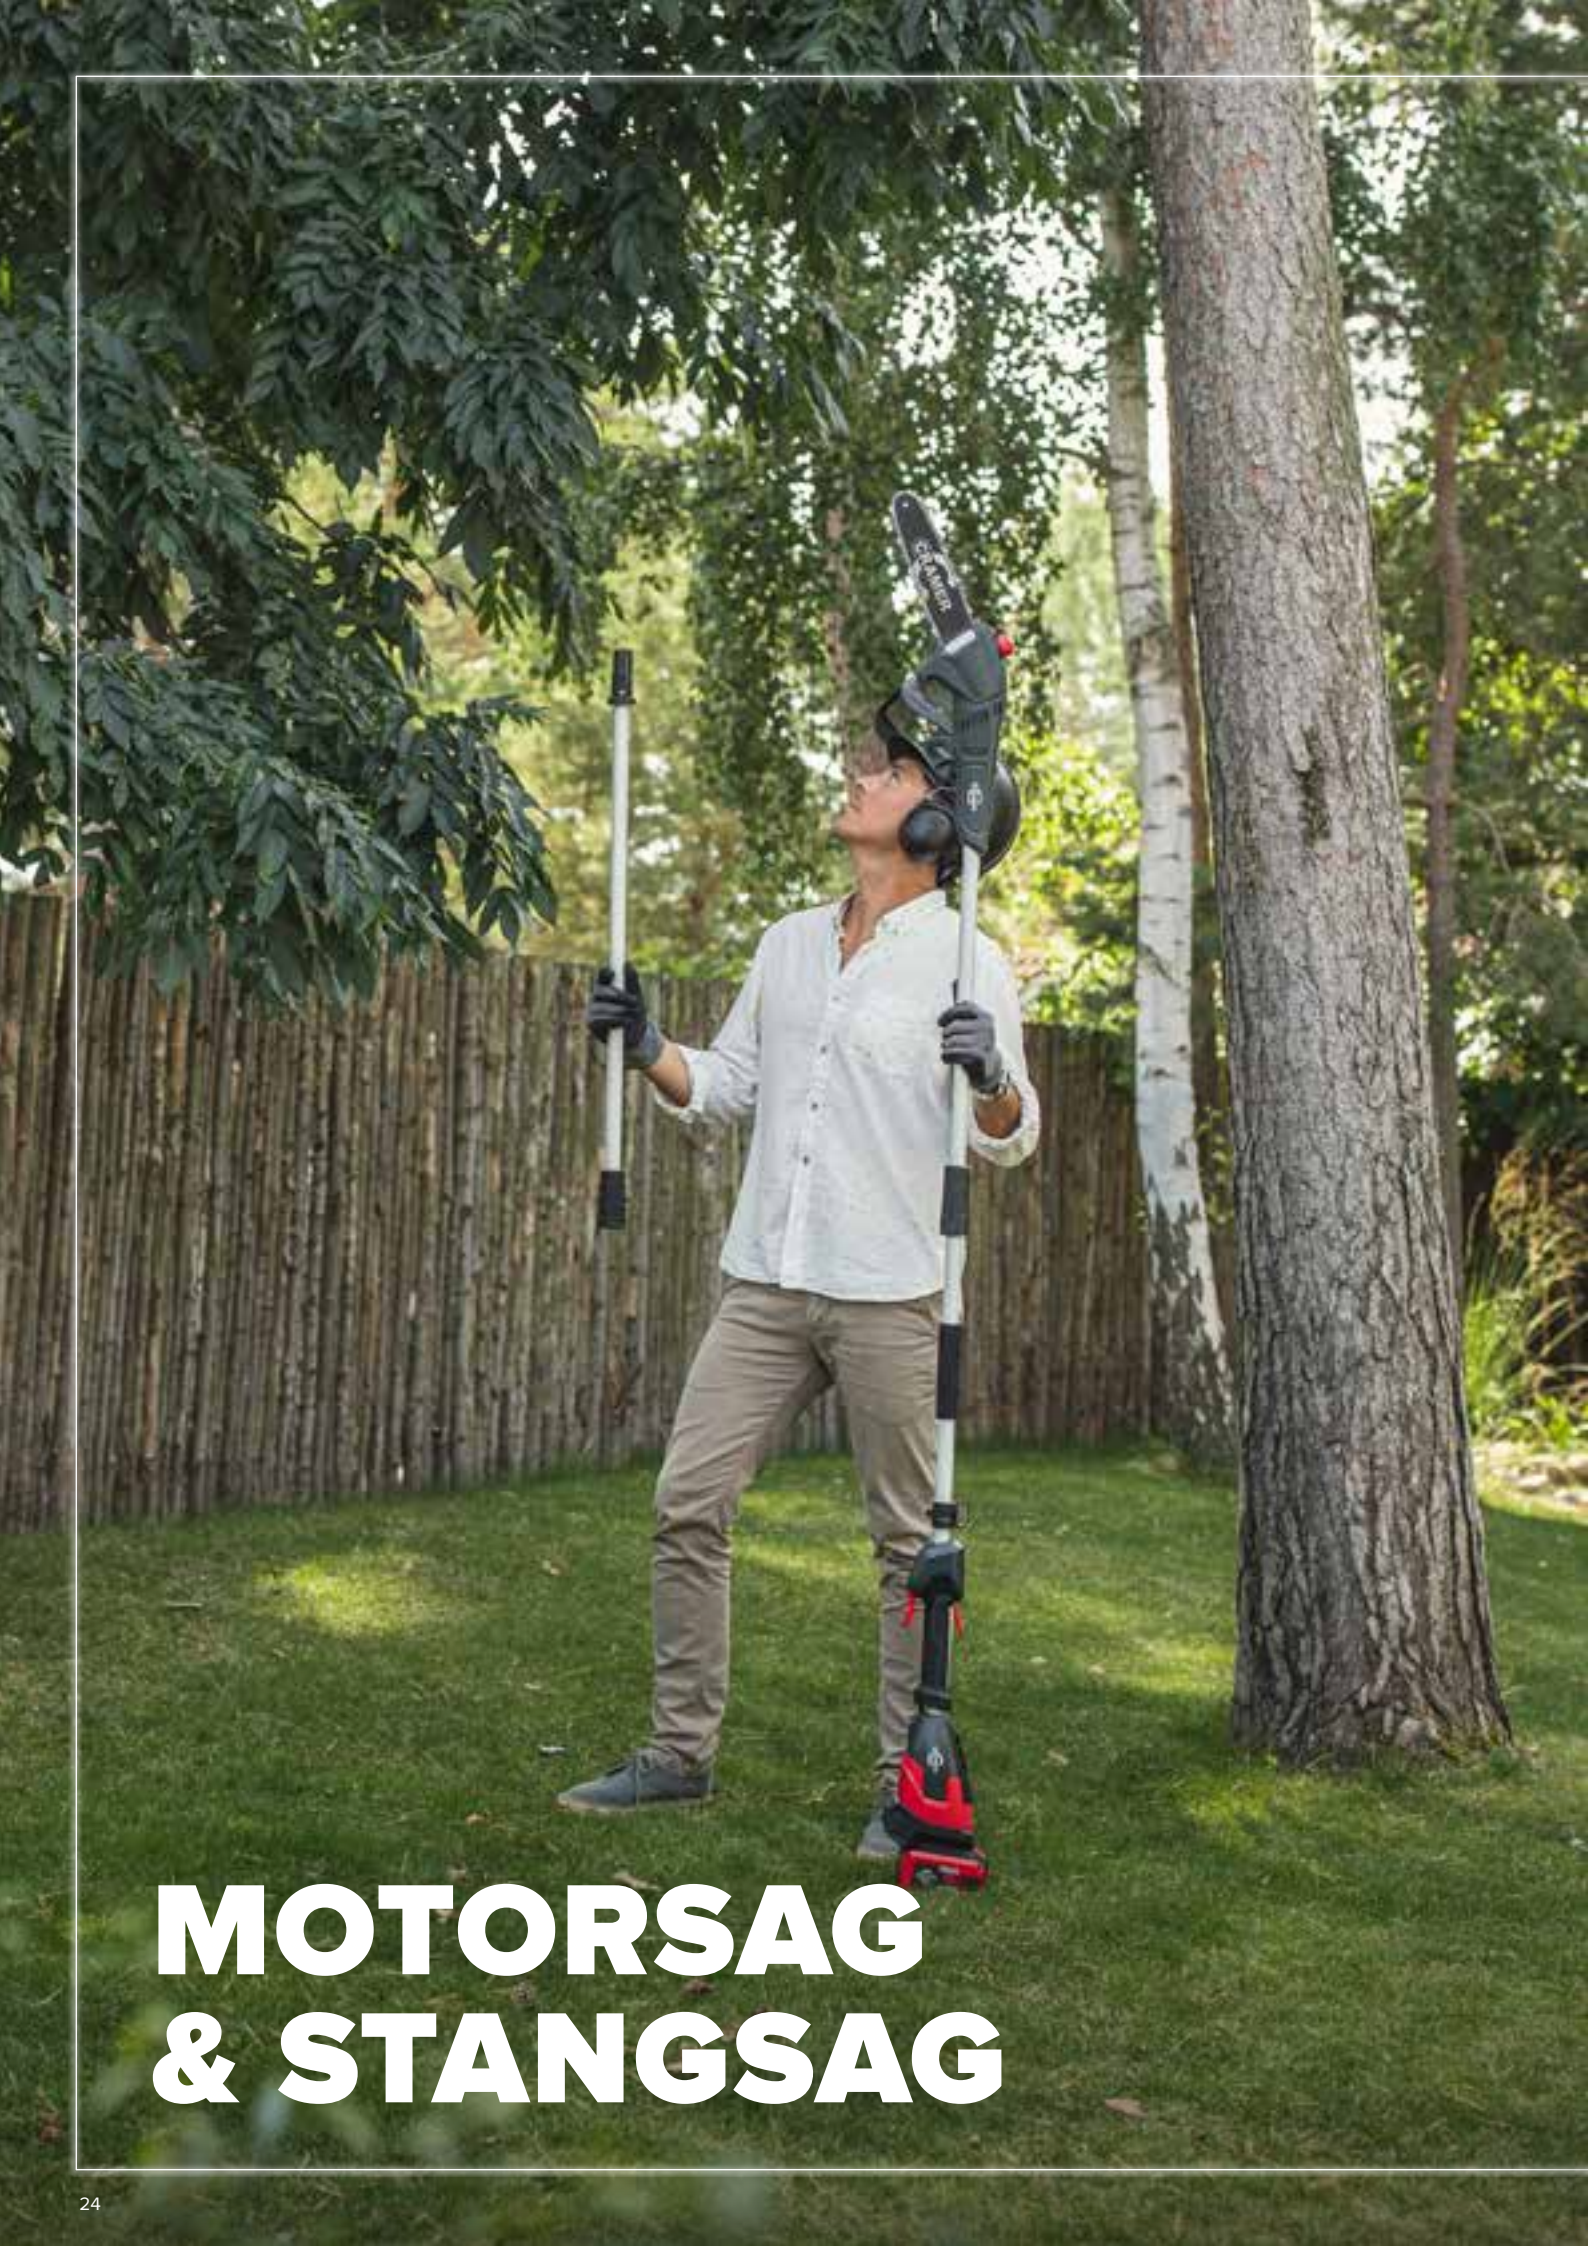

MOTORSAG & STANGSAG

48CS18

PRODUKTNUMMER: 2000986

- + Solid barkstøtte i stål for godt grep
- + Kraftig dreiemoment på 1.6 Nm og 1.8 kW effekt
- + Det store 36 cm Oregon-sverdet og -kjedet kapper de fleste stokker og har automatisk kjedemøring for jevn drift og lang levetid
- + Sikkerheten er ivarettatt med integrert kjedebremsen som stopper kjedet umiddelbart når den aktiveres, for eksempel ved et tilbakeslag.