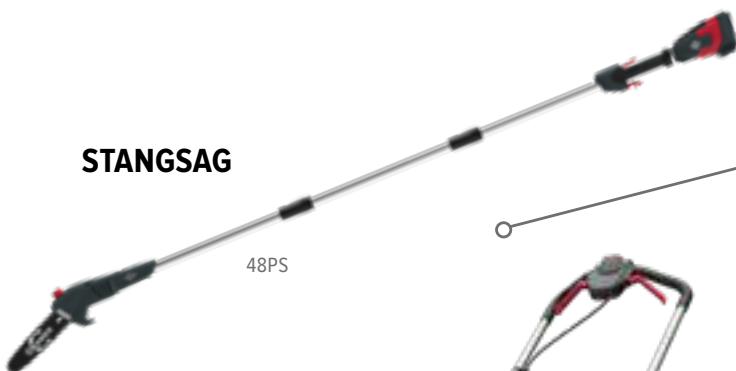

Enkelt
**Minimalt
vedlikehold**

48V SERIE OVERSIKT

MINI MOTORSAG

48MCS

MOTORSAG

48CS18

STANGSAG

48PS